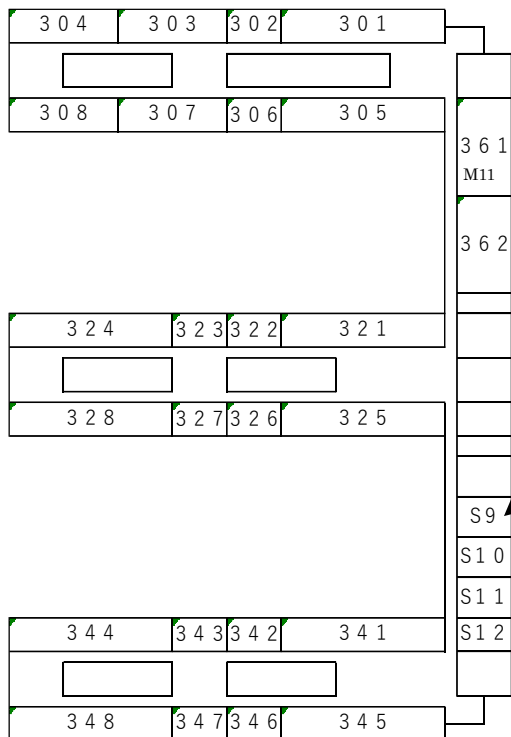

会津大学見取図(令和6年度) *教室確認のこと!

研究棟

3F

研究棟

2F

バス停