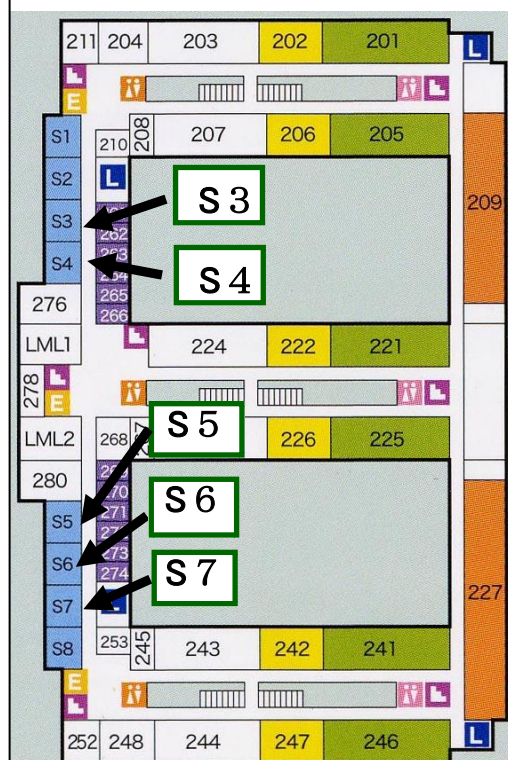

会津大学見取図(令和6年度) *教室確認のこと!

研究棟

3F

研究棟

2F

バス停