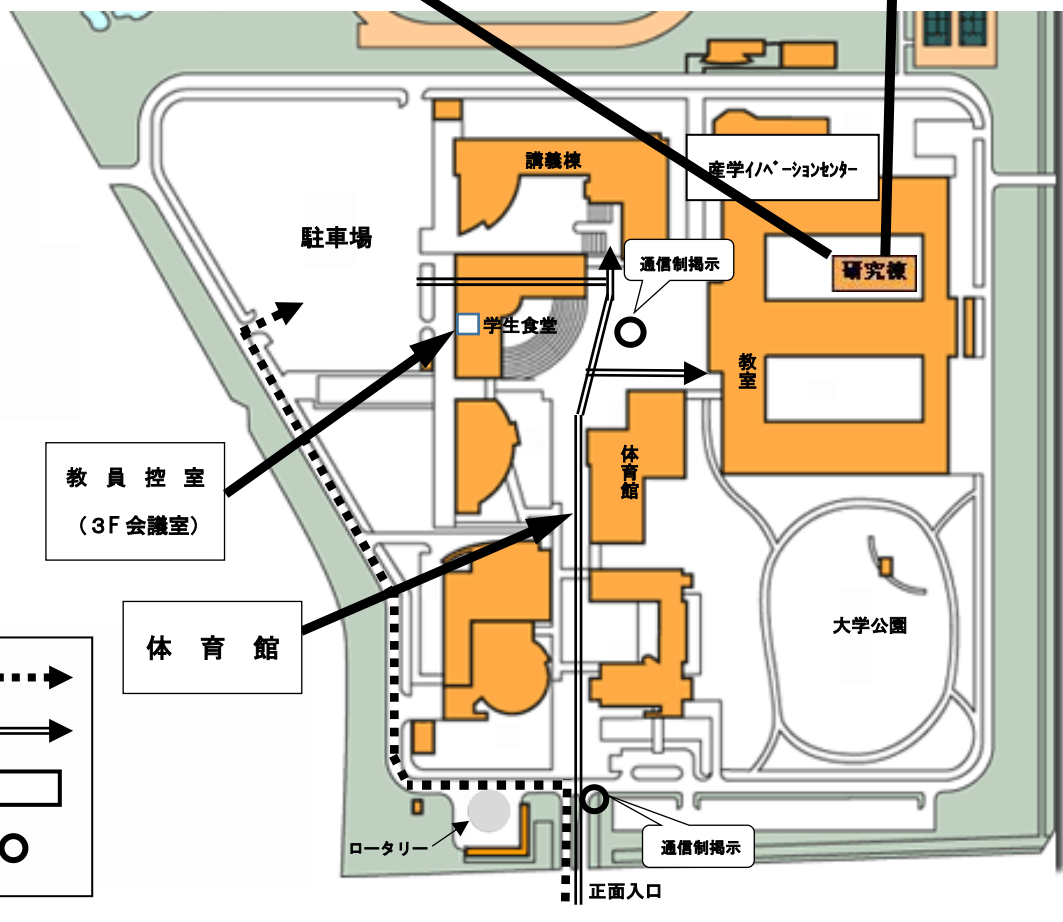

会津大学見取図(令和6年度) *教室確認のこと!

研究棟

3F

研究棟

2F

バス停